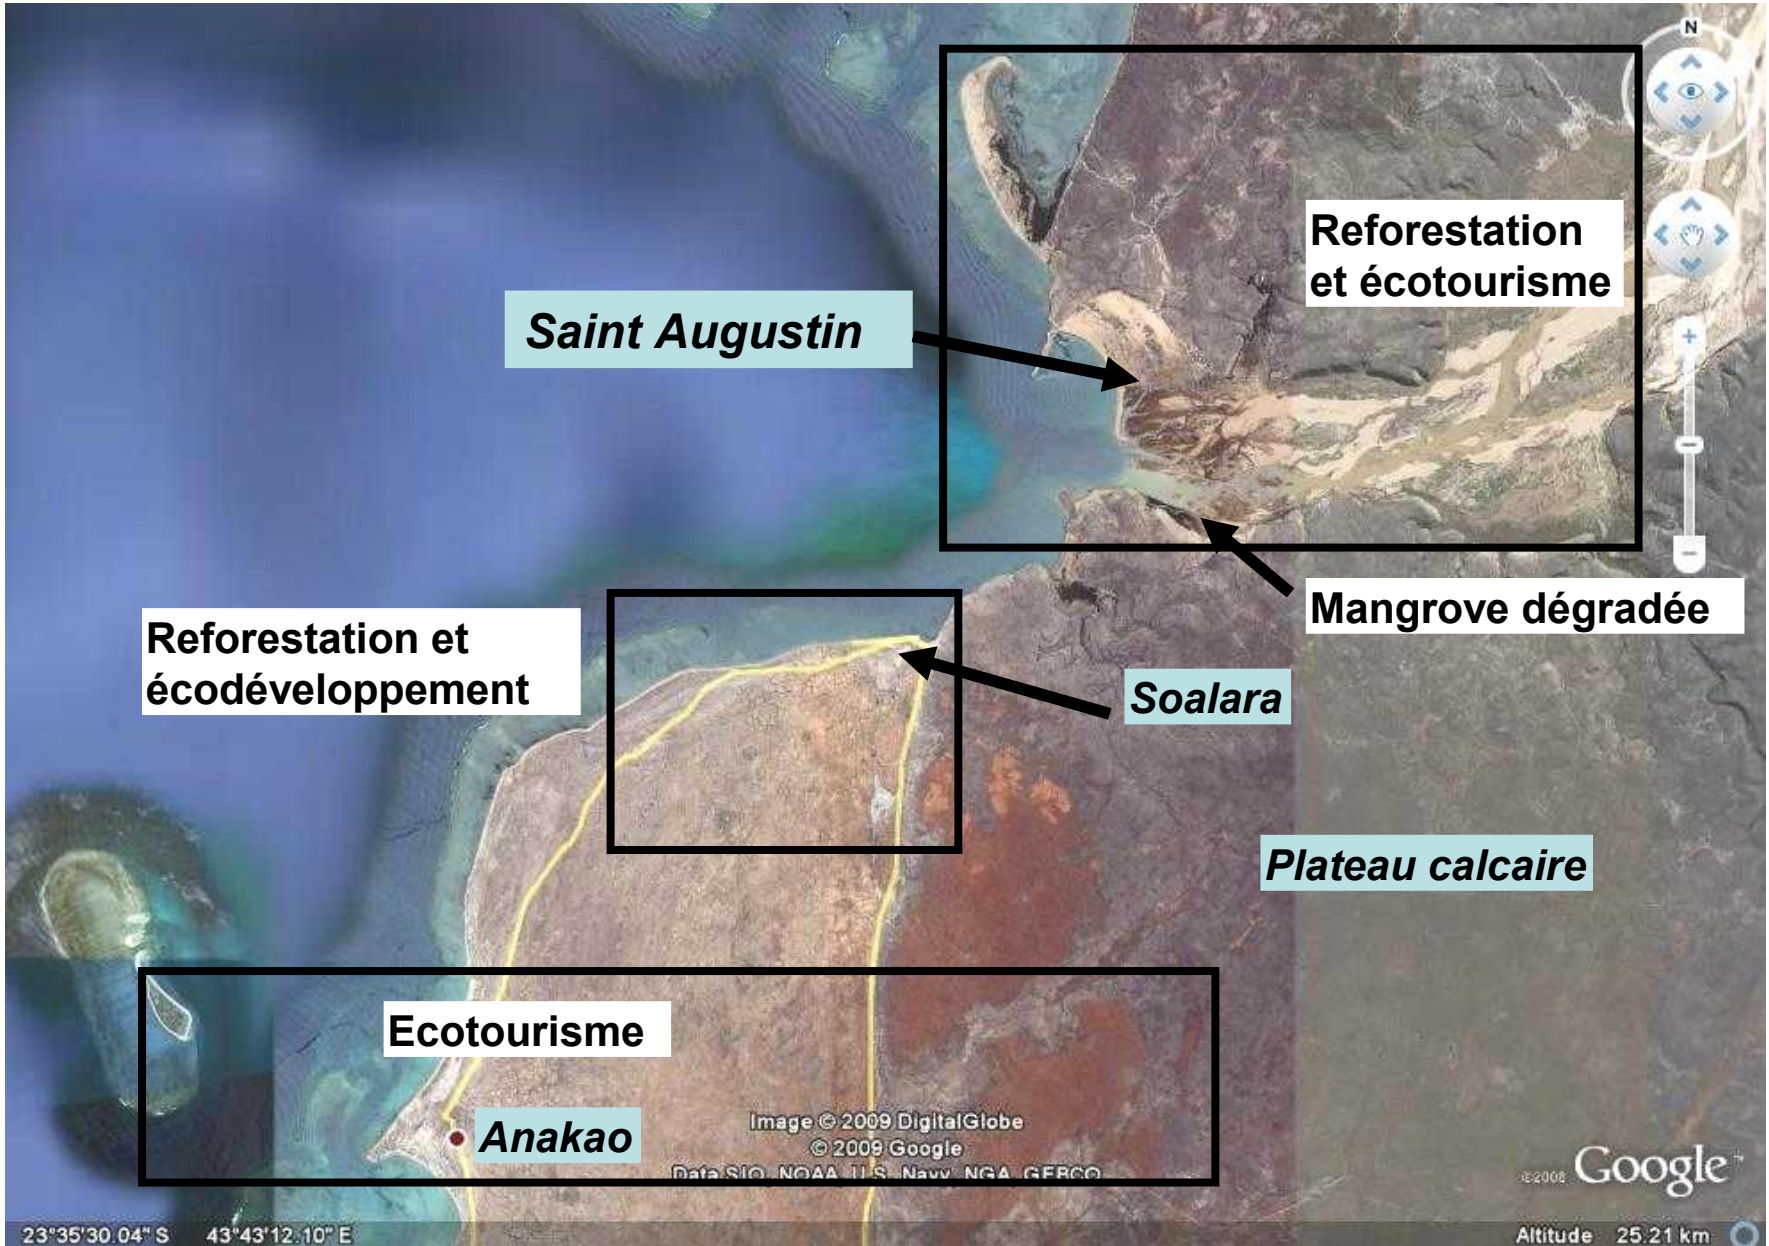

Région de Toliara

Région de Soalary

Région de Soalara-sud

23°34'53.07" S 43°45'36.71" E

2 nov. 2006

Altitude: 11.38 km