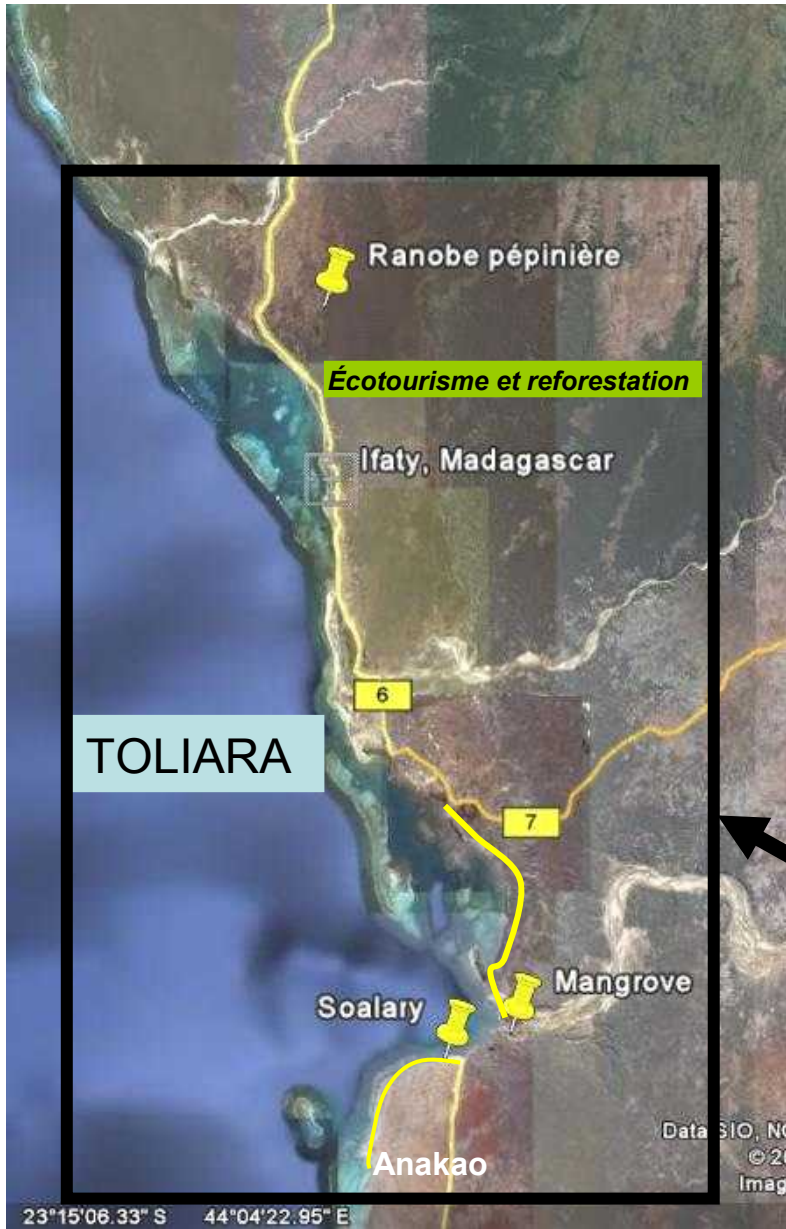

Région de Toliara

Région de Soalary

Région de Soalara-sud

23°34'53.07" S 43°45'36.71" E

2 nov. 2006

Altitude: 11.38 km